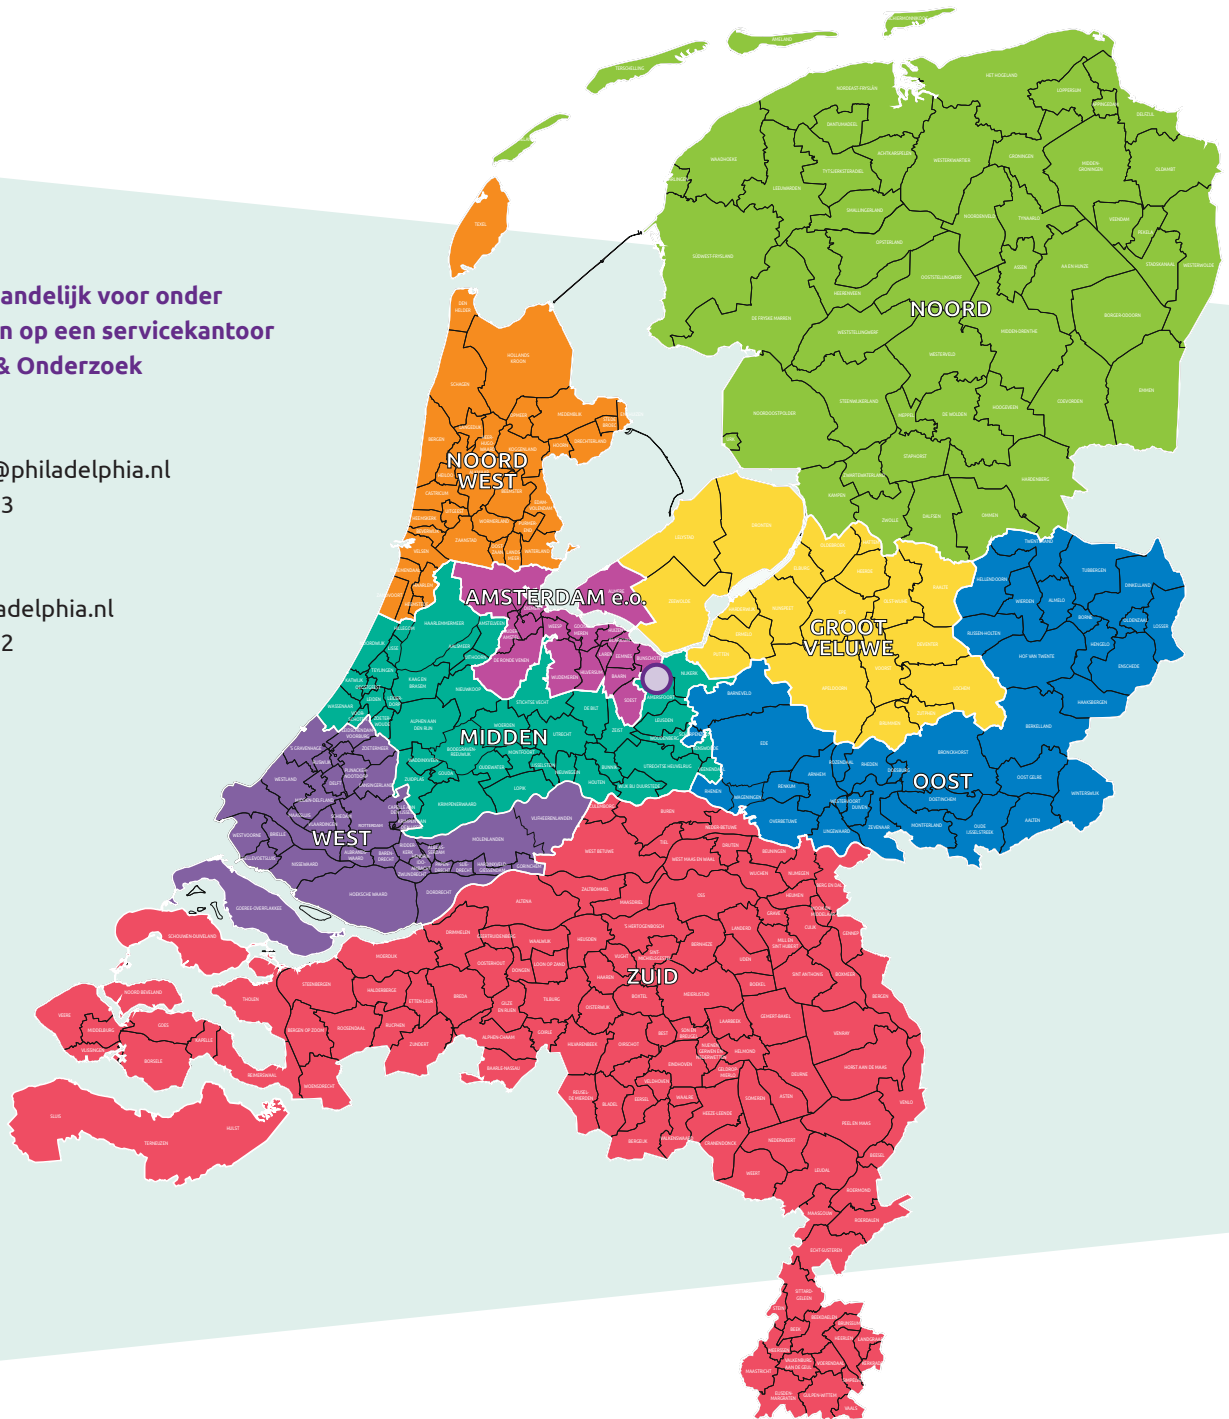

Regio Zuid + Oost
Shirley Evers
shirley.evers@philadelphia.nl
06 - 15 07 01 50

Regio Amsterdam
Maajan Raban
m.raban@philadelphia.nl
06 - 15 57 21 86

Regio Noordwest
Mara Vlaar
m.vlaar@philadelphia.nl
06 - 25 47 43 53